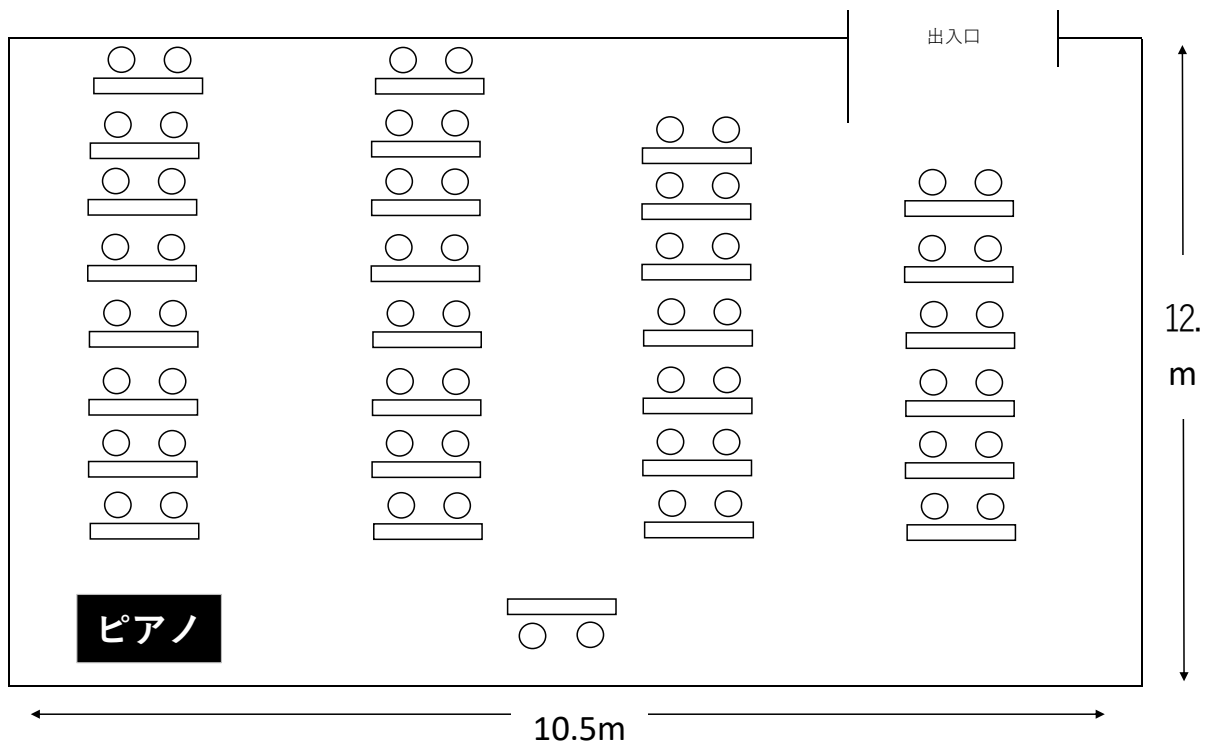

研修室 レイアウト

寸 法 : $10.5\text{m} \times 12\text{m} = 126\text{m}^2$

定 員 : 60名

飲 食 : 可

土 足 : 可

音 出 し : 条件付きで可

設 備 : 椅子60脚、テーブル30台、グランドピアノ、ホワイトボード

使用例 : 講演会や研修、会議など