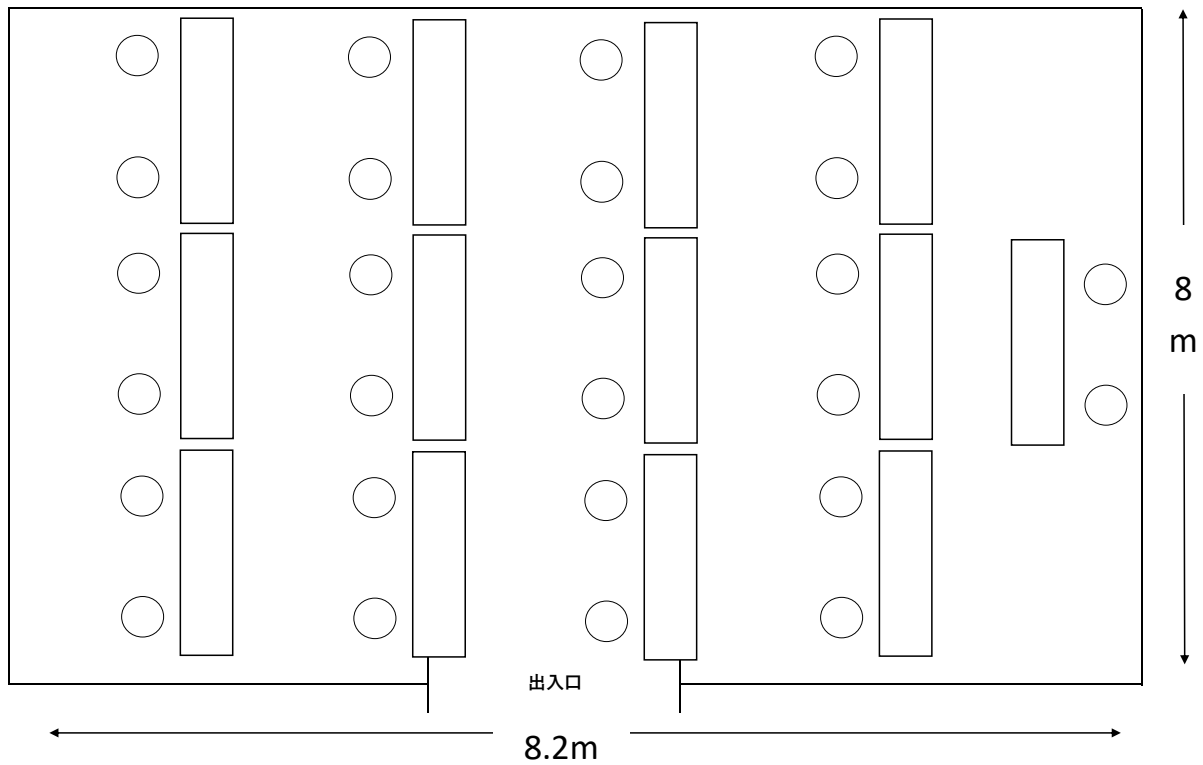

活動室4（北）レイアウト

寸法： $8.2\text{m} \times 8\text{m} = 65.6\text{m}^2$

定員： 26名

飲食： 可

土足： 不可

音出し： 条件付きで可

設備： 長机12+1台、椅子26脚(予備12)、ホワイトボード

使用例： 会議や各種講座、サークル活動、楽器練習など