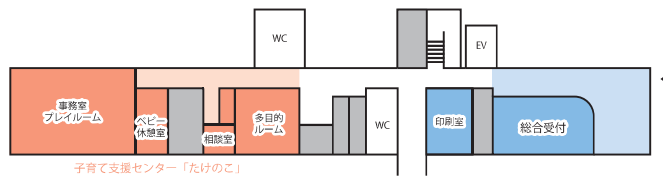

- 貸し施設（有料・要予約）
- フリースペース

北館4階

- パフォーマンススタジオ
- サウンドスタジオ
- 多目的室
- ラーニングスペース
- ラウンジ

北館3階

- 活動室1～5（北）
- 調理室
- イートインスペース

北館2階

- ・ 印刷室
- ・ 総合受付

子育て支援センター  
「たけのこ」

北館1階

児童発達支援センター  
「どんぐり」

南館3階

- 活動室1～3（南）
- 研修室

南館2階

- 子どもあそび場A～C
- 子ども図書室
- 子育て世代交流スペース

南館1階

- みんなのテラス
- フォーラム