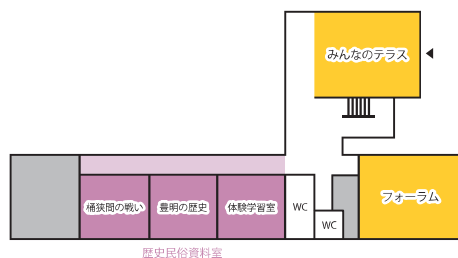

- 貸し施設（有料・要予約）
- フリースペース

北館4階

- パフォーマンススタジオ
- サウンドスタジオ
- 多目的室
- ラーニングスペース
- ラウンジ

北館3階

- 活動室1～5（北）
- 調理室
- イートインスペース

北館2階

- ・ 印刷室
- ・ 総合受付

子育て支援センター  
「たけのこ」

北館1階

児童発達支援センター  
「どんぐり」

南館3階

- 活動室1～3（南）
- 研修室

南館2階

- 子どもあそび場A～C
- 子ども図書室
- 子育て世代交流スペース

南館1階

- みんなのテラス
- フォーラム

歴史民俗資料室