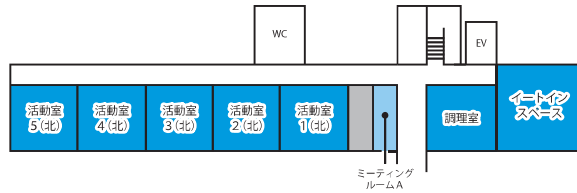

- 貸し施設（有料・要予約）
- フリースペース

北館4階

- パフォーマンススタジオ
- サウンドスタジオ
- 多目的室
- ラーニングスペース
- ラウンジ

北館3階

- 活動室1～5（北）
- 調理室
- イートインスペース

北館2階

- ・ 印刷室
- ・ 総合受付

子育て支援センター  
「たけのこ」

北館1階

児童発達支援センター  
「どんぐり」

南館3階

- 活動室1～3（南）
- 研修室

南館2階

- 子どもあそび場A～C
- 子ども図書室
- 子育て世代交流スペース

南館1階

- みんなのテラス
- フォーラム