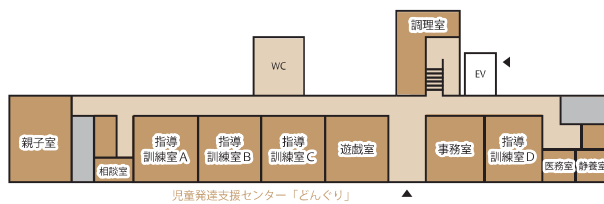

- 貸し施設（有料・要予約）
- フリースペース

北館4階

- パフォーマンススタジオ
- サウンドスタジオ
- 多目的室
- ラーニングスペース
- ラウンジ

北館3階

- 活動室1～5（北）
- 調理室
- イートインスペース

北館2階

- ・ 印刷室
- ・ 総合受付

子育て支援センター  
「たけのこ」

北館1階

児童発達支援センター  
「どんぐり」

南館3階

- 活動室1～3（南）
- 研修室

南館2階

- 子どもあそび場A～C
- 子ども図書室
- 子育て世代交流スペース

南館1階

- みんなのテラス
- フォーラム