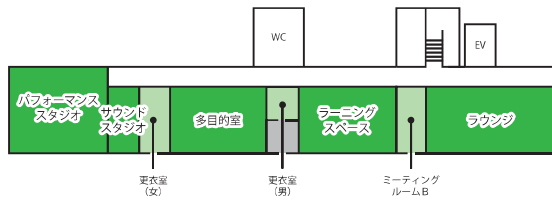

- 貸し施設（有料・要予約）
- フリースペース

北館4階

- パフォーマンススタジオ
- サウンドスタジオ
- 多目的室
- ラーニングスペース
- ラウンジ

北館3階

- 活動室1～5（北）
- 調理室
- イートインスペース

北館2階

- ・ 印刷室
- ・ 総合受付

子育て支援センター  
「たけのこ」

北館1階

児童発達支援センター  
「どんぐり」

南館3階

- 活動室1～3（南）
- 研修室

南館2階

- 子どもあそび場A～C
- 子ども図書室
- 子育て世代交流スペース

南館1階

- みんなのテラス
- フォーラム